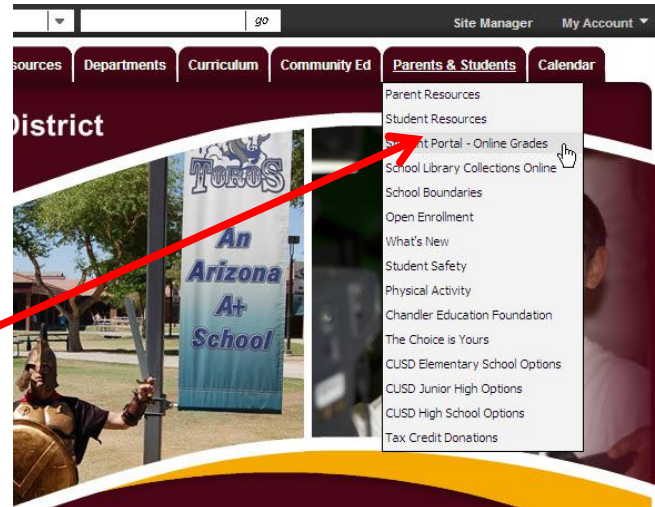

OR

Utiliza esta URL amigable:

<http://www.cusd80.com/studentportal>

La **infinita página principal del Portal de Campus** aparecerá y es donde usted deberá poner su nombre de usuario y su contraseña.

NO elija las opciones de